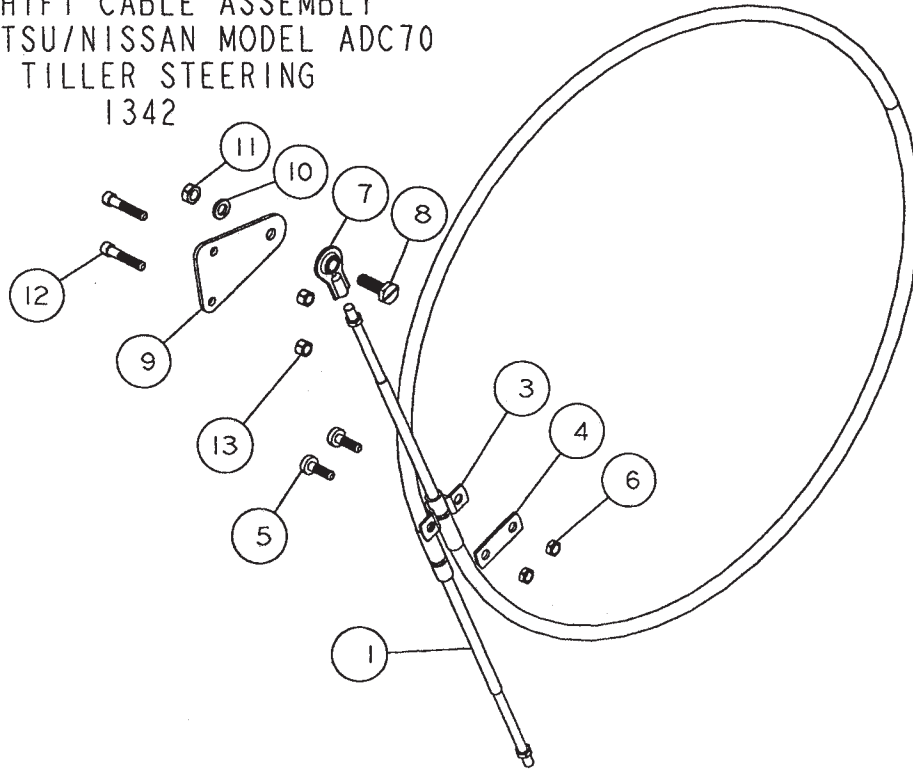

LARGE SERIES

SHIFT CABLE ASSEMBLY
TOHATSU/NISSAN MODEL ADC70
TILLER STEERING
1342

REF	QTY	PART NO	DESCRIPTION
1	1	549	CABLE 3 1/2 FT MOR 33C SUPREME
2	2	621.1	HEX NUT 10-32 JAM
3	1	543	CLAMP CHRYS 154317
4	1	542	SHIM MORSE A035777
5	2	561	FIL HD SLOTTED 10-24 X 5/8
6	2	619	NYLOC 10-24
7	1	553.2	BALL END 1/4X10-32 CABLE
8	1	573	BOLT HEX HD 1/4-20 X 3/4
9	1	1341	SHIFT LEVER AD70
10	1	635	1/4 WASHER AN960C416
11	1	623	NYLOC 1/4-20
12	2	559	FIL HD SLOTTED 10-32 X 1
13	2	621	NYLOC 10-32

6. AUG. 97