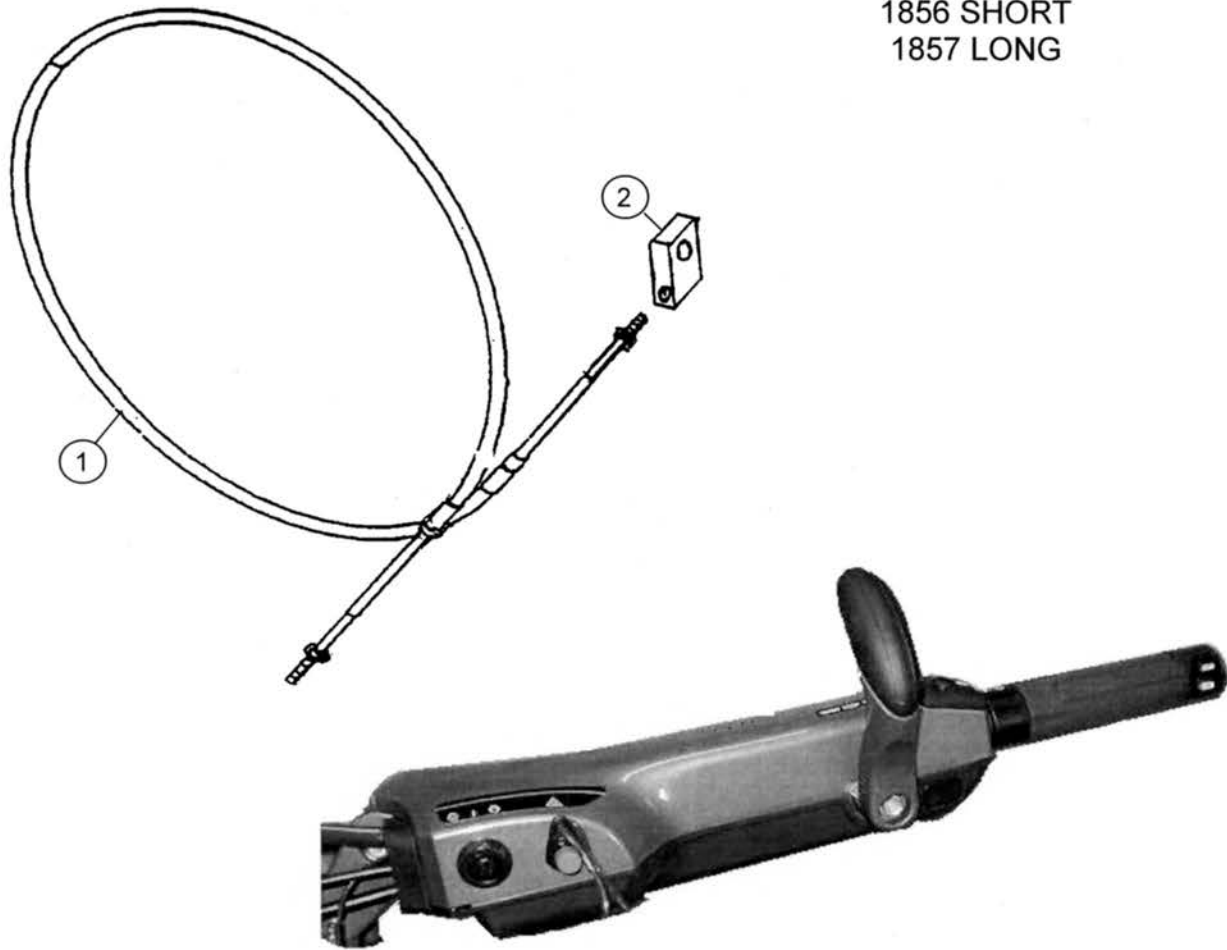

TILLER SHIFT CABLE ASSY
 YAMAHA STARTING 2006
 1856 SHORT
 1857 LONG

REF	QTY	PART NO.	DESCRIPTION
1	1	547.1	CABLE 4 1/2 FT MOR 33C SUPREME LONG
1	1	547.2	CABLE 5 FT MOR 33C SUPREME LONG
2	1	1851	CABLE END YAMAHA 2006 TILLER