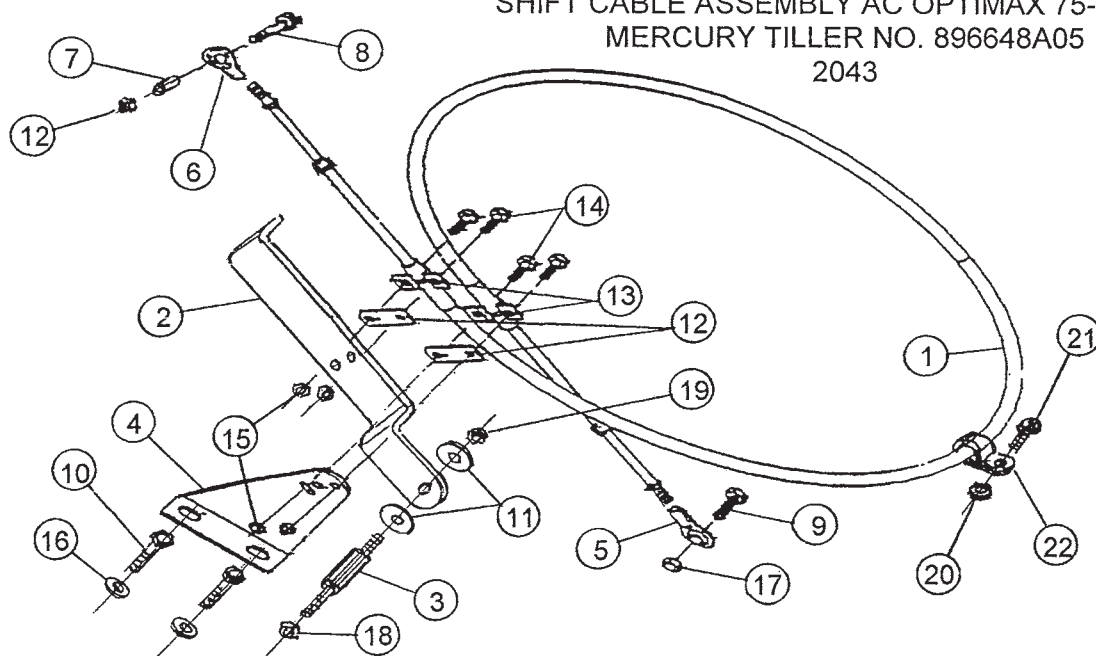

SHIFT CABLE ASSEMBLY AC OPTIMAX 75-115 HP
 MERCURY TILLER NO. 896648A05
 2043

REF	QTY	PART NO.	DESCRIPTION
1	1	556	CABLE 6 FT MOR 33C SUPREME
2	1	2040	SHIFT CABLE BRACKET AC OPT
3	1	2041	PIVOT AC TILLER
4	1	156	BRACKET CABLE SUPT OMC, MORSE
5	1	553.2	BALL END 1/4X10-32 CABLE
6	1	545	TERM EYE MORSE 31980
7	1	777	CABLE END BUSHING
8	1	578	BOLT HEX HD 1/4-20 X 1 3/4
9	1	573	BOLT HEX HD 1/4-20 X 3/4
10	2	572	BOLT HEX HD 1/4-20 X 5/8
11	2	633	WASHER 1/4 X 1
12	2	542	SHIM MORSE A035777
13	2	543	CLAMP CHRYS 154317
14	4	561	FIL HD SLOTTED 10-24 X 5/8
15	4	619	NYLOC 10-24
16	2	635	1/4 WASHER AN960C416
17	2	623	NYLOC 1/4-20
18	1	625	NYLOC 5/16-18
19	1	624	NYLOC 1/4-28
20	1	621	NYLOC 10-32
21	1	562.1	PAN HD PHILLIPS 10-32 X 5/8
22	1	537	NYLON CABLE CLAMP