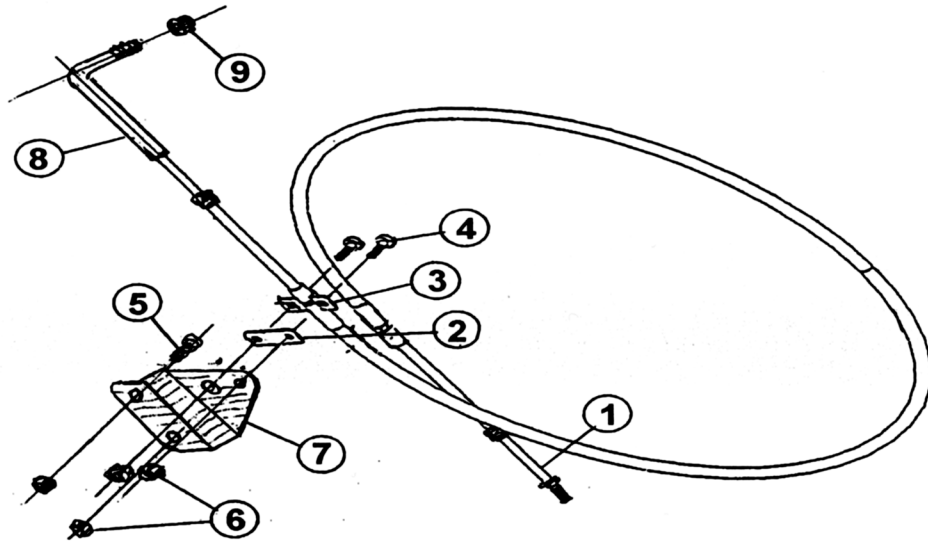

SHIFT CABLE ASSEMBLY
HONDA MODEL BE60 STARTING 2010
TILLER STEERING
2064 LONG

REF	QTY	PART NO.	DESCRIPTION
1	1	547.1	CABLE 4 1/2 FT MOR 33C SUPREME
2	1	542	SHIM MORSE A035777
3	1	543	CLAMP CHRYS 154317
4	2	561	FIL HD SLOTTED 10-24 X 5/8
5	2	561.1	FIL HD SLOTTED 10-24 X 3/4
6	4	619	NYLOC 10-24
7	1	2062	CABLE ANCHOR BE60
8	1	2063	ROD END
9	1	624	NYLOC 1/4-28