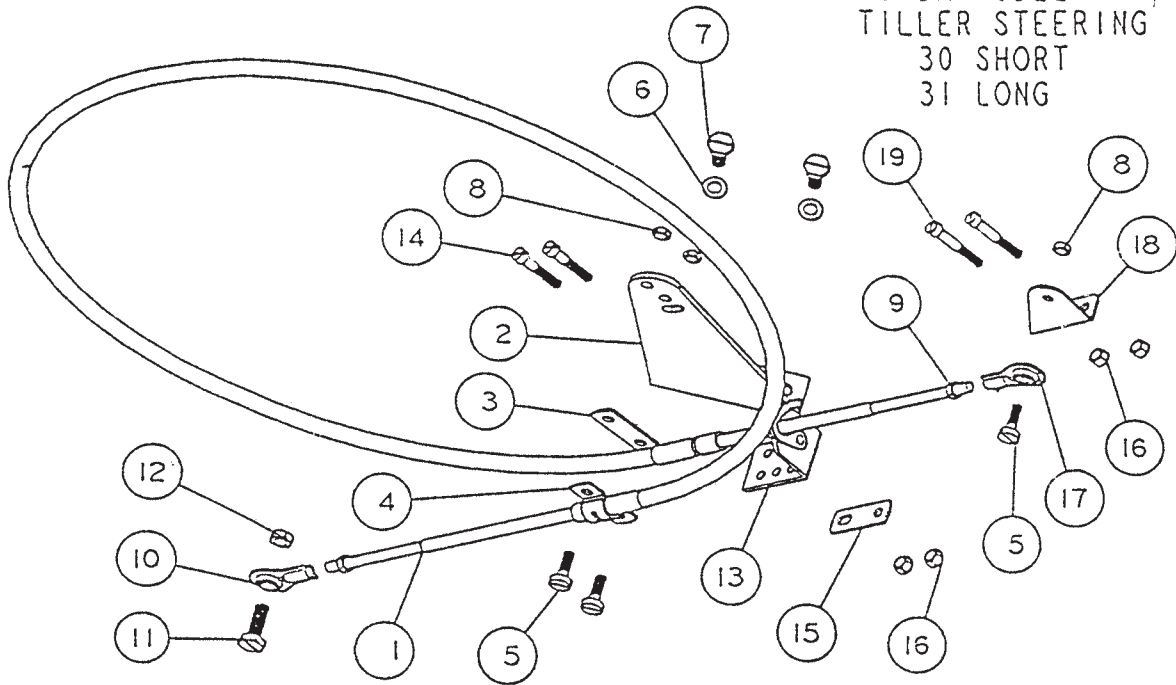

SHIFT CABLE ASSEMBLY
HONDA MODEL AIM,AN
TILLER STEERING
30 SHORT
31 LONG

REF	QTY	PART NO	DESCRIPTION
1	1	555	CABLE 3 FT MOR 33C SUPREME SHORT
1	1	549	CABLE 3 1/2 FT MOR 33C SUPREME LONG
2	1	156	BRACKET CABLE SUPPORT
3	1	542	SHIM MORSE A035777
4	1	543	CLAMP CHRYS 154317
5	3	561	FIL HD SLOTTED 10-24 X 5/8
6	2	635	1/4 WASHER AN960C416
7	2	572	BOLT HEX HD 1/4-20 X 5/8
8	3	619	NYLOC 10-24
9	2	621.1	HEX NUT 10-32 JAM
10	1	553.2	BALL END 1/4X10-32 CABLE
11	1	573	BOLT HEX HD 1/4-20 X 3/4
12	1	623	NYLOC 1/4-20
13	1	543.1	CABLE ANCHOR MORSE 36174
14	2	559	FIL HD SLOTTED 10-32 X 1
15	1	542.1	SHIM MODIFIED HONDA
16	4	621	NYLOC 10-32
17	1	553.1	BALL END No. 10X10-32 CABLE
18	1	1311	SHIFT LEVER HONDA
19	2	558	FIL HD SLOTTED 10-32 X 1 1/4