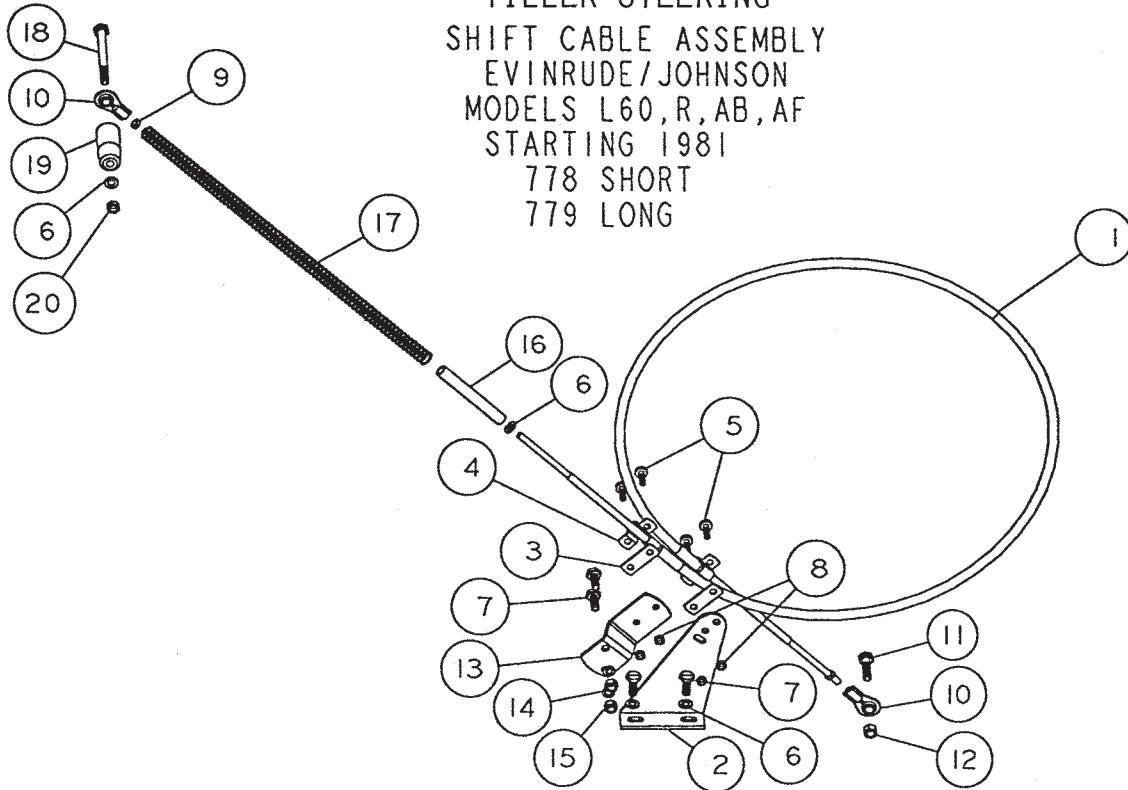

TILLER STEERING
 SHIFT CABLE ASSEMBLY
 EVINRUDE/JOHNSON
 MODELS L60, R, AB, AF
 STARTING 1981
 778 SHORT
 779 LONG

REF	QTY	PART NO	DESCRIPTION
1	1	549	CABLE 3 1/2 FT MOR 33C SUPREME SHORT
1	1	547	CABLE 4 FT MOR 33C SUPREME LONG
2	1	156	BRACKET CABLE SUPPORT
3	2	542	SHIM MORSE A035777
4	2	543	CLAMP CHRYS 154317
5	4	561	FIL HD SLOTTED 10-24 X 5/8
6	4	635	1/4 WASHER AN960C416
7	4	572	BOLT HEX HD 1/4-20 X 5/8
8	4	619	NYLOC 10-24
9	2	621.1	HEX NUT 10-32 JAM
10	2	553.2	BALL END 1/4X10-32 CABLE
11	1	583	BOLT HEX HD 1/4-28 X 1
12	1	624	NYLOC 1/4-28
13	1	775	BRACKET CABLE L50C
14	2	638	WASHER SPRING LOCK 1/4
15	2	628	NUT HEX 1/4-20
16	1	1285	GUIDE-T BAR HANDLE
17	1	1284	SPRING, T BAR HANDLE
18	1	581	BOLT HEX HD 1/4-20 X 2 3/4
19	1	776	PLUG HANDLE L50C
20	1	623	NYLOC 1/4-20