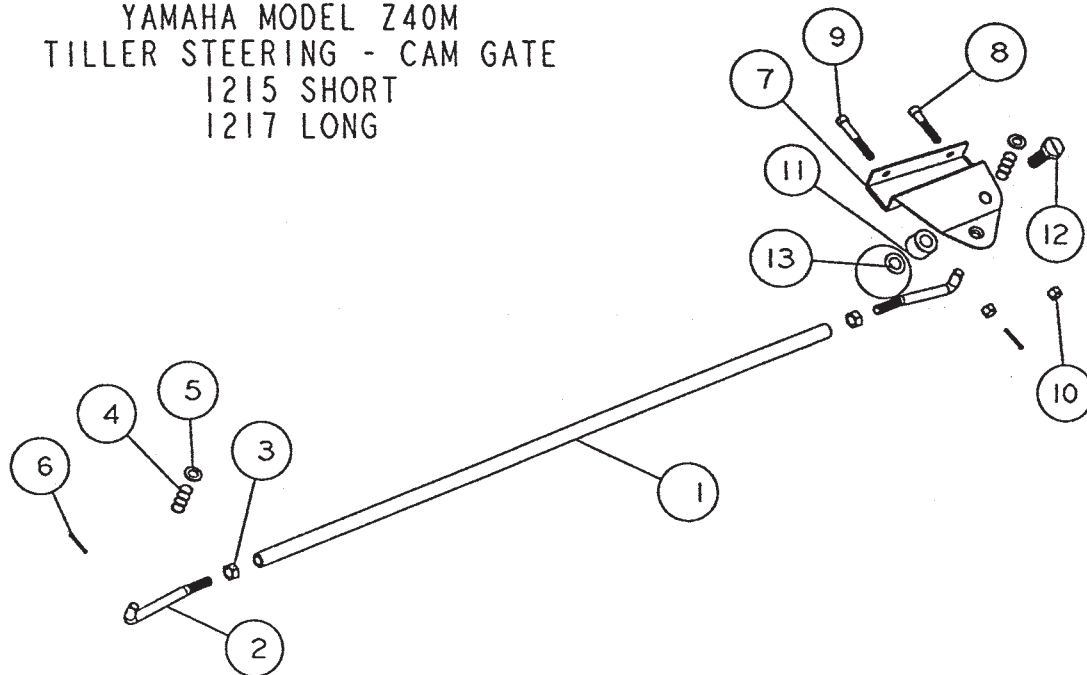

SHIFT ROD ASSEMBLY
 YAMAHA MODEL Z40M
 TILLER STEERING - CAM GATE
 1215 SHORT
 1217 LONG

REF	QTY	PART NO	DESCRIPTION
1	1	1213	SHIFT ROD ZSM 18 7/8 SHORT
1	1	492	SHIFT ROD U2L,V,ZLM 23 1/8 LONG
2	2	24	ROD END FORMED
3	2	622	NUT HEX 1/4-28
4	2	1164	SPRING-ROD END
5	2	635	1/4 WASHER AN960C416
6	2	645	COTTER PIN 1/16 X 1/2
7	1	1214	SHIFT LEVER ZM
8	1	559	FIL HD SLOTTED 10-32 X 1
9	1	558	FIL HD SLOTTED 10-32 X 1 1/4
10	2	621	NYLOC 10-32
11	1	886	SPACER 5/16ID X 1/2
12	1	602	BOLT HEX HD 5/16-18 X 1
13	1	551	KNOB 1 3/8