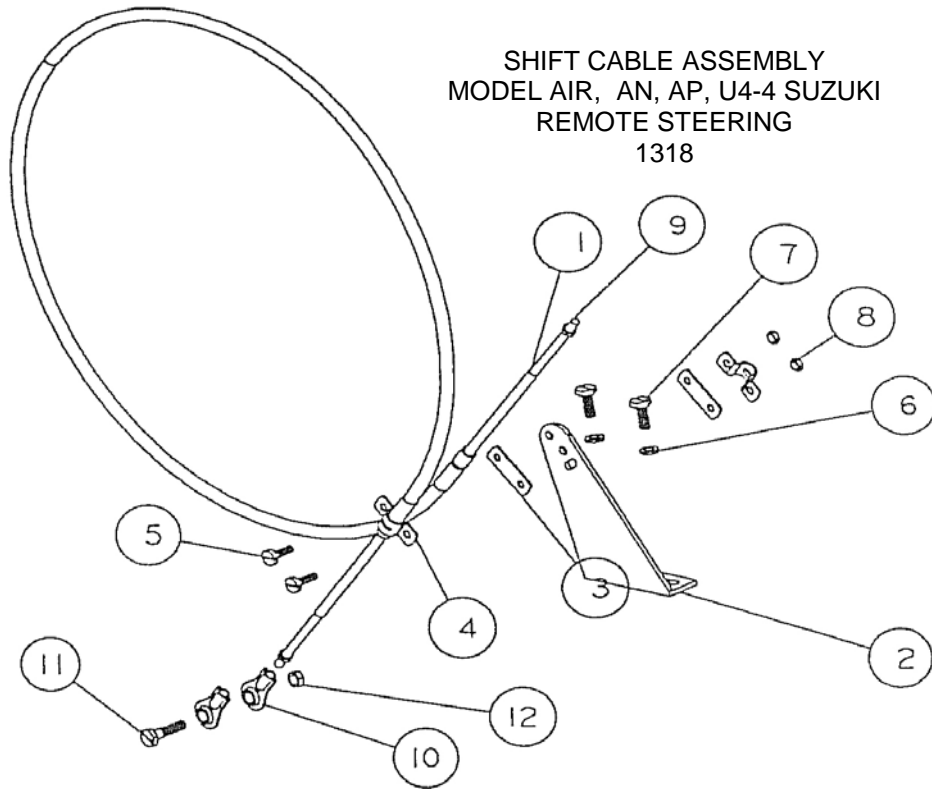

SHIFT CABLE ASSEMBLY
 MODEL AIR, AN, AP, U4-4 SUZUKI
 REMOTE STEERING
 1318

REF	QTY	PART NO.	DESCRIPTION
1	1	547.2	CABLE 5 FT MOR 33C SUPREME
2	1	156	BRACKET CABLE SUPPORT
3	2	542	SHIM MORSE A035777
4	2	543	CLAMP CHRYS 154317
5	2	561.1	FIL HD SLOTTED 10-24 X 3/4
6	2	635	1/4 WASHER AN960C416
7	2	572	BOLT HEX HD 1/4-20 X 5/8
8	2	619	NYLOC 10-24
9	2	621.1	HEX NUT 10-32 JAM
10	2	553.2	BALL END 1/4X10-32 CABLE
11	1	576	BOLT HEX HD 1/4-20 X 1
12	1	623	NYLOC 1/4-20