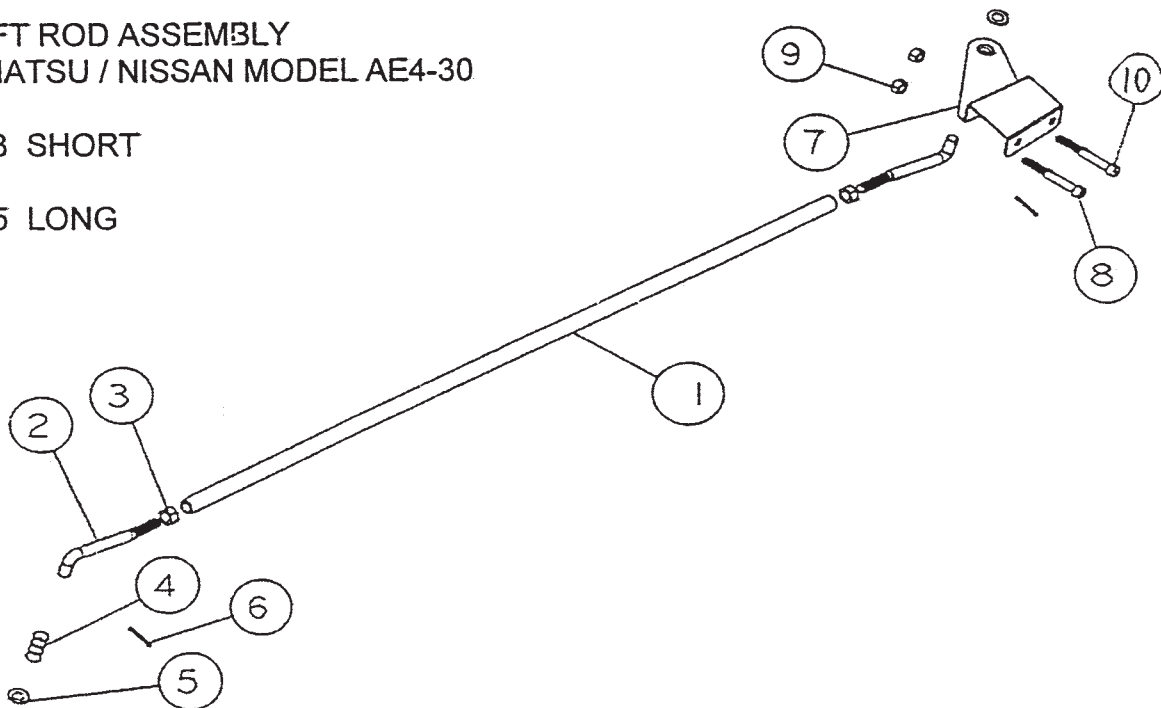

SHIFT ROD ASSEMBLY
TOHATSU / NISSAN MODEL AE4-30

1793 SHORT

1795 LONG

REF	QTY	PART NO.	DESCRIPTION
1	1	1779	SHIFT ROD AE4-30 SHORT 21 1/4 LG
1	1	1794	SHIFT ROD AE4-30 LONG 25 LG
2	2	24	ROD END FORMED
3	2	622	NUT HEX 1/4-28
4	2	1164	SPRING-ROD END
5	2	635	1/4 WASHER AN960C416
6	2	645	COTTER PIN 1/16 X 1/2
7	1	1778	SHIFT LEVER AE4-30
8	1	558.1	FIL HD SLOTTED 10-32 X 1 1/2
9	2	621	NYLOC 10-32
10	1	558	FIL HD SLOTTED 10-32 X 1 1/4