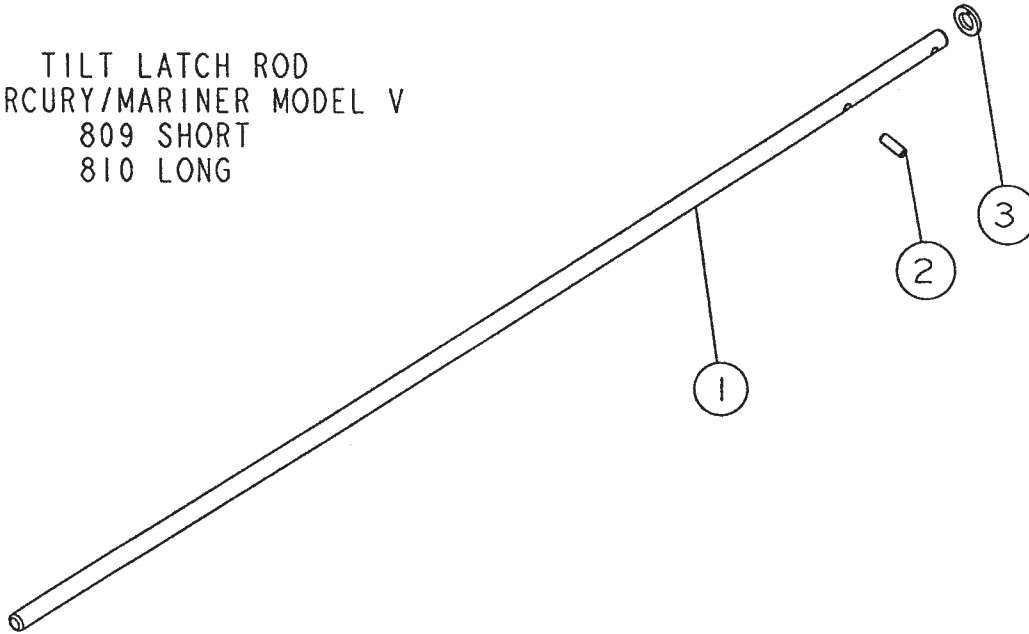

TILT LATCH ROD  
 MERCURY/MARINER MODEL V  
 809 SHORT  
 810 LONG

REF	QTY	PART NO	DESCRIPTION
1	1	219	SHIFT ROD H 14 5/16
2	1	618.1	ROLL PIN 1/8 X 9/16 SS
3	1	635	1/4 WASHER AN960C416

6.AUG.97